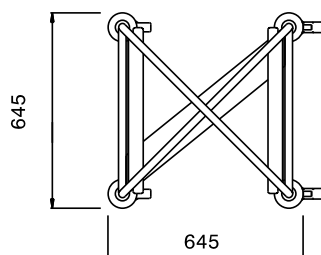

Korgvagn. RFR. 8 diskorgar
500x500mm. Utan
toppskiva. Stapelbar.

Kort specifikation

Pos. _____

Stapelbar korgvagn med 8 hyllplan, för transport och stackning av diskorgar.

Tillverkad i rostfritt stål (AISI 304)

Hyllplanens vulst håller diskorgarna på plats

4 st hjul (25mm) varav 2 med bromsar

Passar till 8 diskorgar på 500x500 mm

Huvudfunktioner

- Ram i 25 mm rör, helsvetsad.
- L-formade skenor, som går upp i ändarna.
- Tillverkad för transport av 8 500x500 mm diskorgar.
- Strukturen medger inpassning med andra utrymmessåla enheter.
- 4 svängbara hjul med 125 mm diameter (varav 2 med broms) och stötfångare i plast.

Konstruktion

- Helt i rostfritt stål (304 AISI).

Experience the Excellence
www.electroluxprofessional.com
els.info.se@electroluxprofessional.com

Front

Sida

Topp

Viktig information

Yttermått, bredd	645 mm
361250 (DRT8SS)	
Yttermått, djup	645 mm
Yttermått, höjd	1640 mm
Hjulmaterial:	Galvaniserad
Hjuldiameter:	Ø 125
Nettovikt:	26 kg