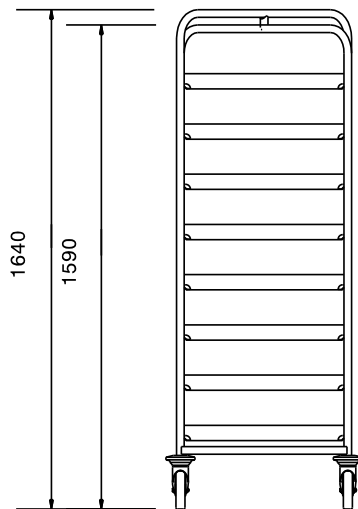

Korgvagn. RFR. 8 diskorgar
500x500mm. Utan
toppskiva. Stapelbar.

Kort specifikation

Pos. _____

Stapelbar korgvagn med 8 hyllplan, för transport och stackning av diskorgar.

Tillverkad i rostfritt stål (AISI 304)

Hyllplanens vulst håller diskorgarna på plats

4 st hjul (25mm) varav 2 med bromsar

Passar till 8 diskorgar på 500x500 mm

Huvudfunktioner

- Ram i 25 mm rör, helsvetsad.
- L-formade skenor, som går upp i ändarna.
- Tillverkad för transport av 8 500x500 mm diskorgar.
- Strukturen medger inpassning med andra utrymmessåla enheter.
- 4 svängbara hjul med 125 mm diameter (varav 2 med broms) och stötfångare i plast.

Konstruktion

- Helt i rostfritt stål (304 AISI).

Experience the Excellence
www.electroluxprofessional.com
els.info.se@electroluxprofessional.com

Front

Sida

Topp

Viktig information

Yttermått, bredd	645 mm
361250 (DRT8SS)	
Yttermått, djup	645 mm
Yttermått, höjd	1640 mm
Hjulmaterial:	Galvaniserad
Hjuldiameter:	Ø 125
Nettovikt:	26 kg